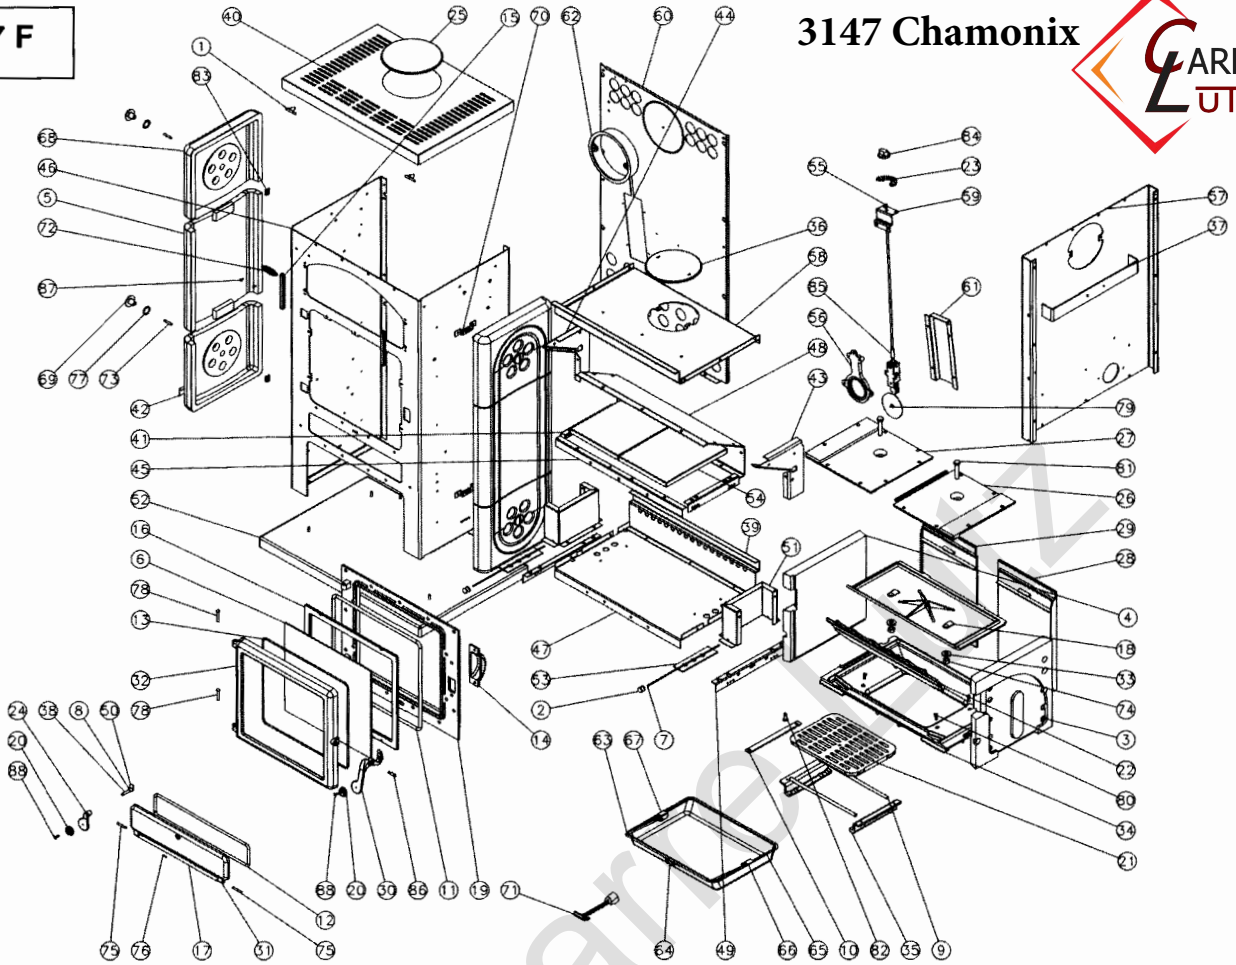

3147 F

3147 Chamonix

N°	Nbre	Désignation	Codification	N°	Nbre	Désignation	Codification
01	2	Butée de couvercle	1 1235 2012	45	1	Equerre joint façade	1 2081 3147
02	2	Bouton prise air D18	00001304007	46	1	Façade ext.	1 2102 3147
03	1	Brique droite	2 0743 3147	47	1	Fond	1 2205 3147
04	1	Brique gauche	2 0748 3147	48	1	Fond four	1 3123 3147
05	2	Côté extérieur	1 2304 3147	49	2	Joint fond	1 2255 3147
06	1	Verre réfractaire	00001306216	50	1	Loquet de fermeture	1 2890 3147
07	2	Axe réglage air	1 4142 3147	51	2	Raccord alimentation air	1 3914 3147
08	1	Entretoise	1 2826 3147	52	1	Socle	1 2215 3147
09	2	Rouleau de grilles	1 0234 3147	53	2	Volet réglage air	1 4137 3147
10	1	Tige de décentrage	1 0377 3147	54	2	Fond four mobile	1 3110 3149
11	1	Tresse façade	1 8836 3147	55	1	Commande de thermostat	1 4178 3149
12	1	Tresse porte cendrier	1 8815 3147	56	1	Siège registre réglage air	1 4128 3149
13	1	Tresse porte chargement	1 8814 3147	57	1	Derrière	1 2401 3149
14	1	Carter droit	1 2778 3147	58	1	Dessus four	1 3127 3149
15	2	Chape porte four	1 2750 3147	59	1	Equerre fixe commande therm.	1 4186 3149
16	1	Contre porte four	1 2865 3147	60	1	Plaque protection derrière	1 2420 3149
17	1	Crapaudine porte cendrier	1 2802 3147	61	1	Protège thermostat	1 3921 3149
18	1	Défecteur	1 0131 3147	62	1	Buse 180 mm	1 4312 3152
19	1	Façade	1 2101 3147	63	1	Anse tiroir cendres	1 3330 3260
20	2	Flasque poignée	1 2895 3147	64	1	Naïlle tiroir cendres	1 3370 3260
21	1	Grille	1 0214 3147	65	1	Tiroir cendres	1 3315 3260
22	1	Grille devant	1 0221 3147	66	1	Tourillon droit anse	1 3381 3260
23	1	Index	1 8548 3147	67	1	Tourillon gauche anse	1 3382 3260
24	1	Loquet de porte cendrier	1 2808 3147	68	4	Côté grille aération	1 2326 362103
25	1	Obtuteur de dessus	1 1154 3147	69	4	Ecrou borgne	1 9231 362103
26	1	Plaque dessus droite	2 1172 3147	70	4	Fixe côté extérieur	1 2371 362103
27	1	Plaque dessus gauche	2 1173 3147	71	1	Clé à crochet	1 4101 3720
28	1	Plaque foyer arrière droite	1 0168 3147	72	1	Ecusson	1 8501 6726
29	1	Plaque foyer arrière gauche	1 0167 3147	73	4	Bout fileté M6x35	00001304095
30	1	Poignée porte chargement	1 2839 3147	74	2	Ecrou HM12	00004990005
31	1	Porte cendrier	1 2801 3147	75	2	Goupille cannelée 6x40	00001305127
32	1	Porte foyer	1 2861 3147	76	1	Goupille mecanindus 3x18	00001300456
33	2	Rondelle	1 9160 3147	77	4	Joint 3342 22x30x1mm5	
34	1	Support foyer	1 0367 3147	78	2	Rivet acier TR 6x40	00001305507
35	2	Support rouleau de grille	1 0248 3147	79	1	Thermostat 900 04 02 90	00001305725
36	1	Trappe de nettoyage	1 4230 3147	80	4	Vis TF90M8x20	00001304454
37	1	Renfort protection derrière	1 2470 3147	81	2	Vis TH M12x60	000049901085
38	1	Axe fermeture porte chargement	1 2814 3147	82	1	Vis TH M8x20	00001301145
39	1	Conduit air	1 3909 3147	83	4	Ecrou rapid nut 0956 M6	00001305442
40	1	Dessus	1 1101 3147	84	1	Manette	00001305018
41	2	Equerre côté	1 2365 3147	85	1	Raccord G4 1034 tube 6x10	00001305934
42	2	Equerre de calage	1 2366 3147	86	1	Vis épaulement G4 1026 ZN noire	00001304686
43	1	Equerre droite derrière four	1 3167 3147	87	2	Vis TF90M4x10 fendue laiton	00001304310
44	1	Equerre gauche derrière four	1 3168 3147	88	2	Vis TF90M5x16 fendue laiton	00001305295