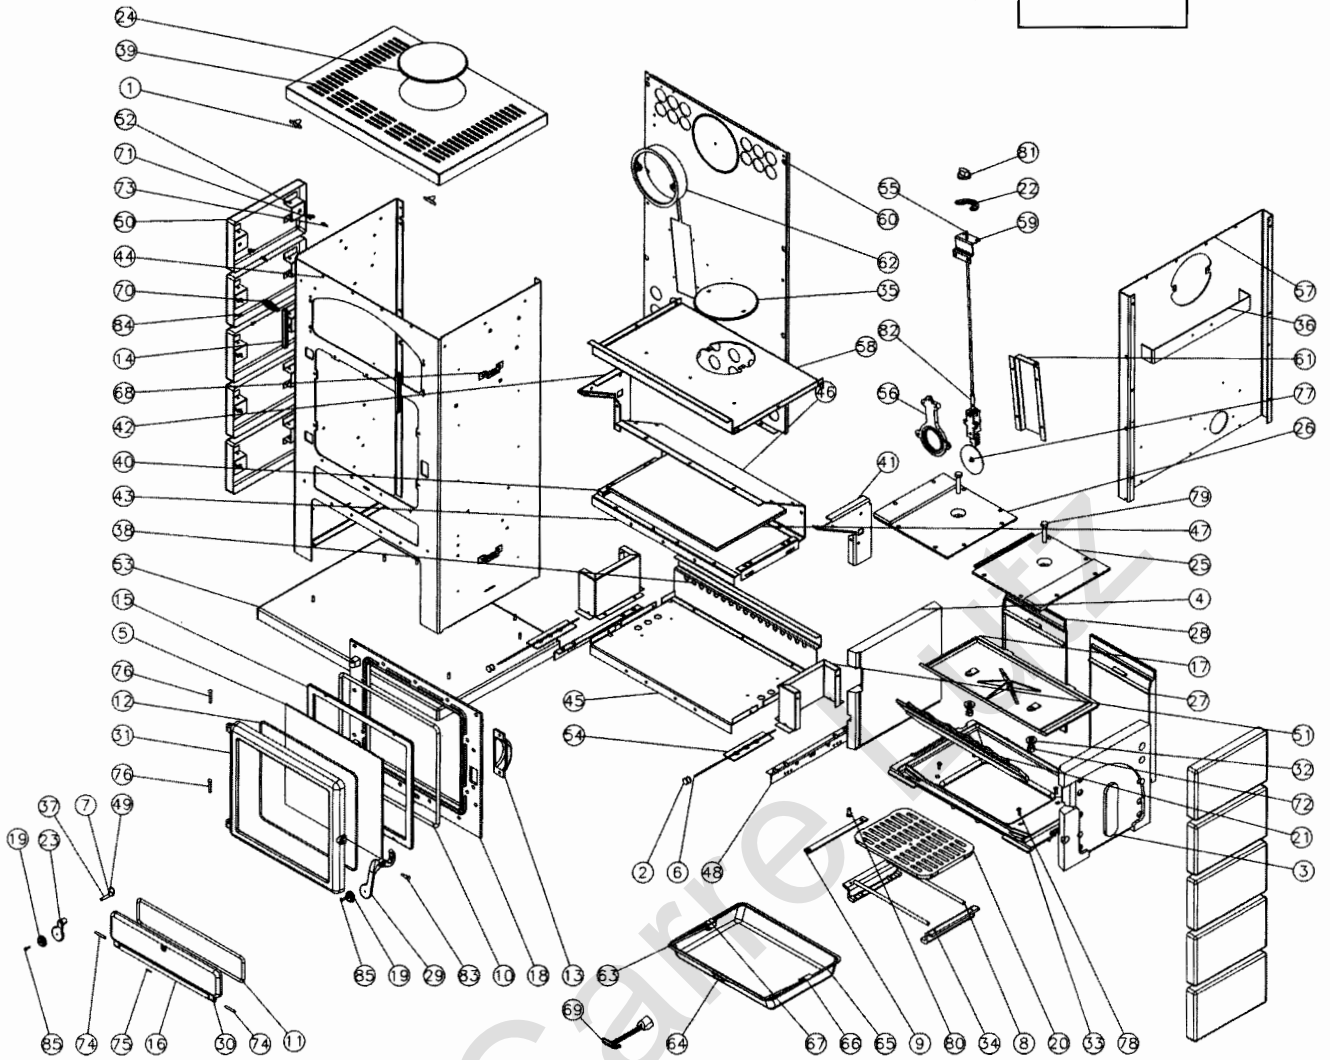

3147 Chamonix

3147 TE

N°	Nbre	Désignation	Codification	N°	Nbre	Désignation	Codification
01	2	Butée de couvercle	1 1235 2012	44	1	Façade ext.	1 2102 3147
02	2	Bouton prise air D18	00001304007	45	1	Fond	1 2205 3147
03	1	Brique droite	2 0743 3147	46	1	Fond four	1 3123 3147
04	1	Brique gauche	2 0748 3147	47	1	Fond four mobile	1 3110 3147
05	1	Verre réfractaire	00001306216	48	2	Joint fond	1 2255 3147
06	2	Axe réglage air	1 4142 3147	49	1	Loquet de fermeture	1 2890 3147
07	1	Entretoise	1 2826 3147	50	10	Panneau côté	1 2320 3147
08	2	Rouleau de grilles	1 0234 3147	51	2	Raccord alimentation air	1 3914 3147
09	1	Tige de décendrage	1 0377 3147	52	20	Renfort côté	1 2392 3147
10	1	Tresse façade	1 8836 3147	53	1	Socle	1 2215 3147
11	1	Tresse porte cendrier	1 8815 3147	54	2	Volet réglage air	1 4137 3147
12	1	Tresse porte chargement	1 8814 3147	55	1	Commande de thermostat	1 4178 3149
13	1	Carter droit	1 2778 3147	56	1	Siège registre réglage air	1 4128 3149
14	2	Chape porte four	1 2750 3147	57	1	Derrière	1 2401 3149
15	1	Contre porte foyer	1 2865 3147	58	1	Dessus four	1 3127 3149
16	1	Crapaudine porte cendrier	1 2802 3147	59	1	Equerre fixe commande therm	1 4186 3149
17	1	Défecteur	1 0313 3147	60	1	Plaque protection derrière	1 2420 3149
18	1	Façade	1 2101 3147	61	1	Protège thermosotat	1 3921 3149
19	2	Flasque poignée	1 2895 3147	62	1	Buse 180 mm	1 4312 3152
20	1	Grille	1 0214 3147	63	1	Anse tiroir cendres	1 3330 3260
21	1	Grille devant	1 0221 3147	64	1	Naïlle tiroir cendres	1 3370 3260
22	1	Index	1 8548 3147	65	1	Tiroir cendres	1 3315 3260
23	1	Loquet porte cendrier	1 2808 3147	66	1	Tourillon droit anse	1 3381 3260
24	1	Obturbateur de dessus	1 1154 3147	67	1	Tourillon gauche anse	1 3382 3260
25	1	Plaque dessus droite	2 1172 3147	68	4	Fixe côté extérieur	1 2371 362103
26	1	Plaque dessus gauche	2 1173 3147	69	1	Clé à crochet	1 4101 3720
27	1	Plaque foyer arrière droite	1 0168 3147	70	1	Ecusson	1 8501 6726
28	1	Plaque foyer arrière gauche	1 0167 3147	71	20	Attache rapid 4434 3	00001306005
29	1	Poignée porte chargement	1 2839 3147	72	2	Ecrou HM12	000049900005
30	1	Porte cendrier	1 2801 3147	73	20	Goujeon R6964R6486	00001305682
31	1	Porte foyer	1 2861 3147	74	2	Goupille cannelée 6x40	00001305127
32	2	Rondelle	1 9160 3147	75	1	Goupille mecanindus 3x18	00001300456
33	1	Support foyer	1 0367 3147	76	2	Rivet acier TR 6x40	00001305507
34	2	Support rouleau de grille	1 0248 3147	77	1	Thermostat 900 04 02 90	00001305725
35	1	Trappe de nettoyage	1 4230 3147	78	4	Vis TF90M8x20	00001304454
36	1	Renfort protection derrière	1 2470 3147	79	2	Vis TH M12x60	0000049901085
37	1	Axe fermeture porte chargement	1 2814 3147	80	1	Vis TH M8x20	00001301145
38	1	Conduit air	1 3909 3147	81	1	Manette	00001305018
39	1	Dessus	1 1101 3147	82	1	Raccord G4 1034 tube 6x10	00001305934
40	2	Equerre côté	1 2365 3147	83	1	Vis épaulement G4 1026 ZN noire	00001304686
41	1	Equerre droite derrière four	1 3167 3147	84	2	Vis TF90M4x10 fendue laiton	00001304310
42	1	Equerre gauche derrière four	1 3168 3147	85	2	Vis TF90M5x16 fendue laiton	00001305295
43	1	Equerre joint façade	1 2081 3147